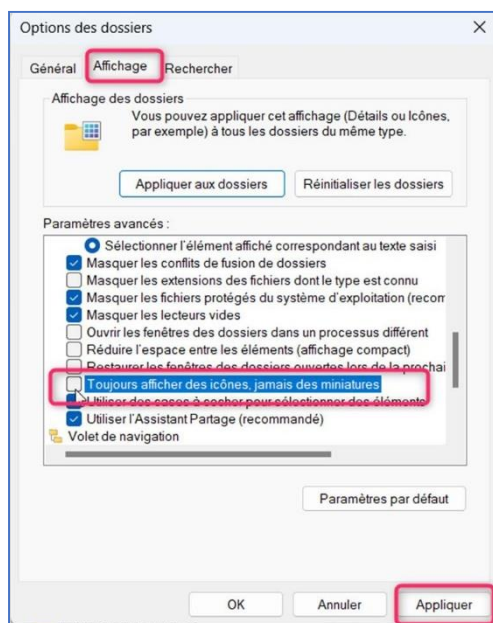

## Affichage des images ou photos dans l'explorateur

Vous avez sans doute remarqué l'impossibilité de visualiser ses images ou photos dans l'explorateur, et c'est bien agaçant.

En effet lorsque l'on va dans le dossier **Images**, on obtient les icônes ci-contre, au lieu des véritables images, malgré le changement d'affichage, ci-contre **Grandes icônes**.

### ➤ Voici le moyen de remédier à ce problème.

- Cliquez sur les 3 petits points « ... » dans la barre d'adresse → **Options**.

- Cliquez sur l'onglet **Affichage**.
- Décochez la rubrique **Toujours afficher des icônes, jamais des miniatures** → **Appliquer** → **OK**.